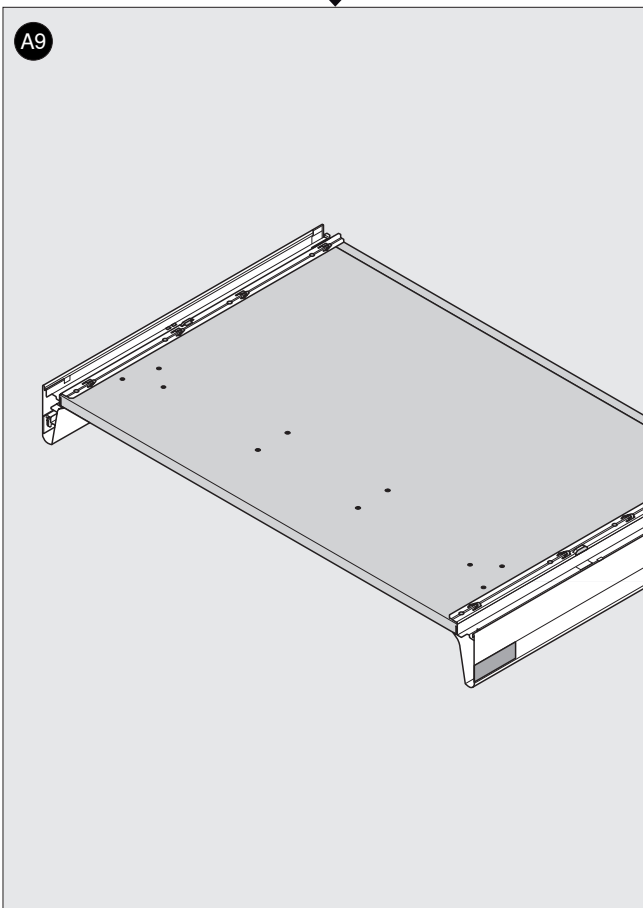

65.5050

ML

 **blum**[®]

3

Julius Blum GmbH
Beschlägefabrik
6973 Höchst, Austria
Tel.: +43 5578 705-0
Fax: +43 5578 705-44
E-Mail: info@blum.com
www.blum.com

 **blum**®