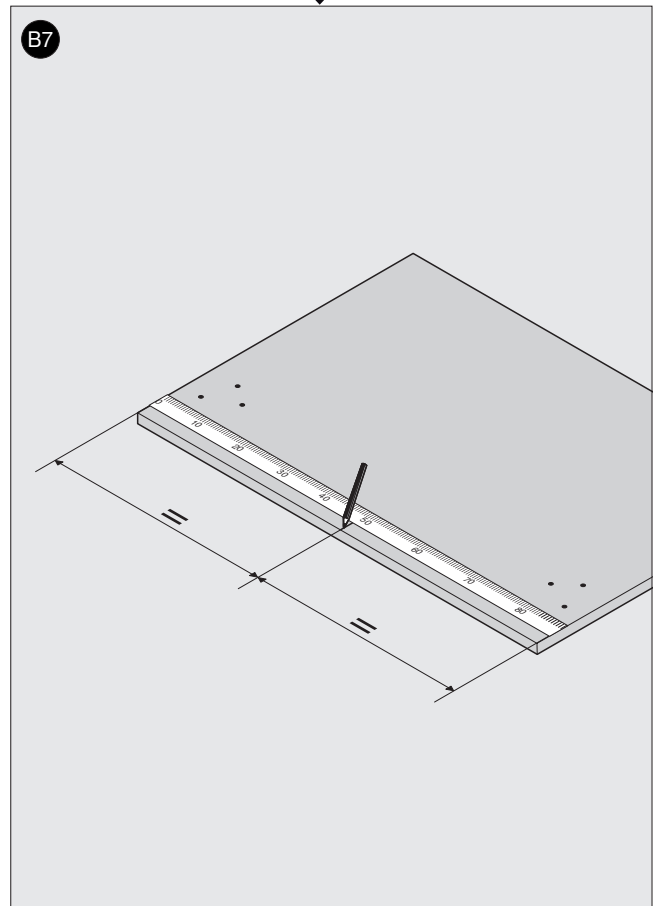

65.5050

ML

 **blum**[®]

3

Julius Blum GmbH
Beschlägefabrik
6973 Höchst, Austria
Tel.: +43 5578 705-0
Fax: +43 5578 705-44
E-Mail: info@blum.com
www.blum.com

 **blum**®