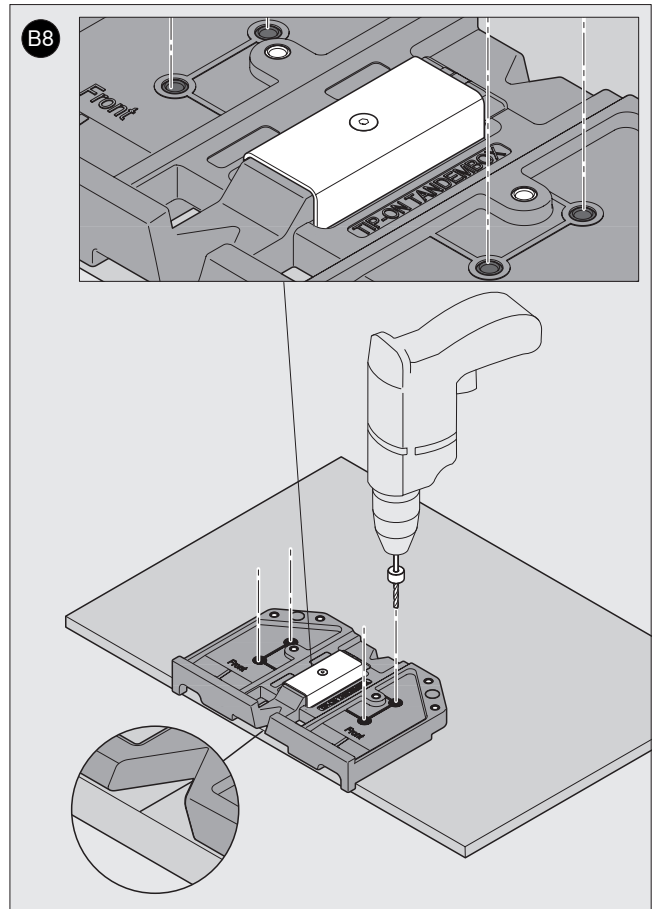

65.5050

ML

 **blum**[®]

3

Julius Blum GmbH
Beschlägefabrik
6973 Höchst, Austria
Tel.: +43 5578 705-0
Fax: +43 5578 705-44
E-Mail: info@blum.com
www.blum.com

 **blum**®