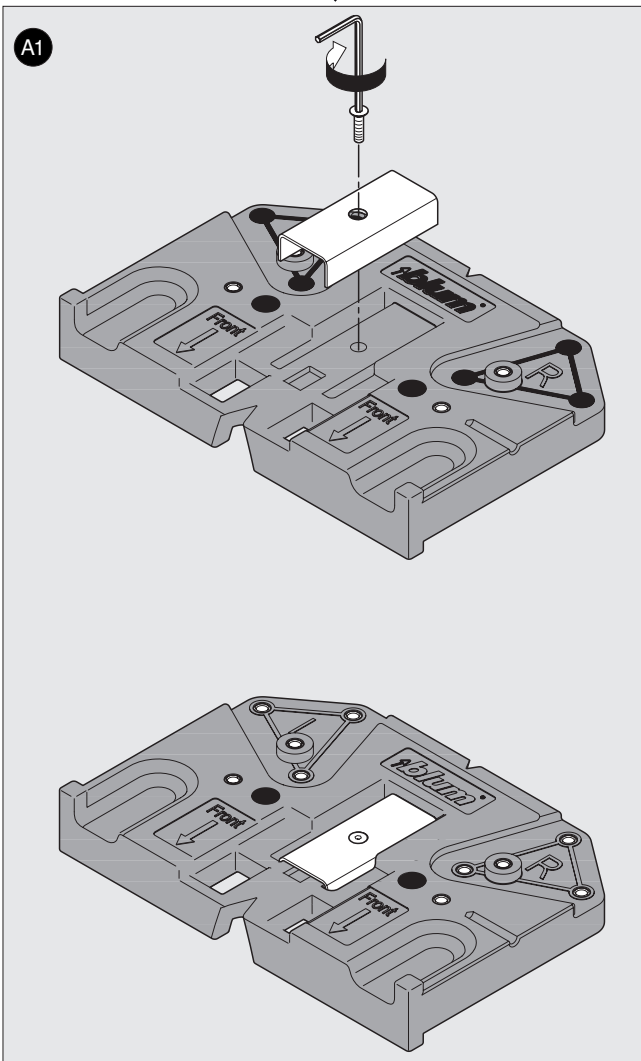

65.5050

ML

 **blum**[®]

3

Julius Blum GmbH
Beschlägefabrik
6973 Höchst, Austria
Tel.: +43 5578 705-0
Fax: +43 5578 705-44
E-Mail: info@blum.com
www.blum.com

 **blum**®