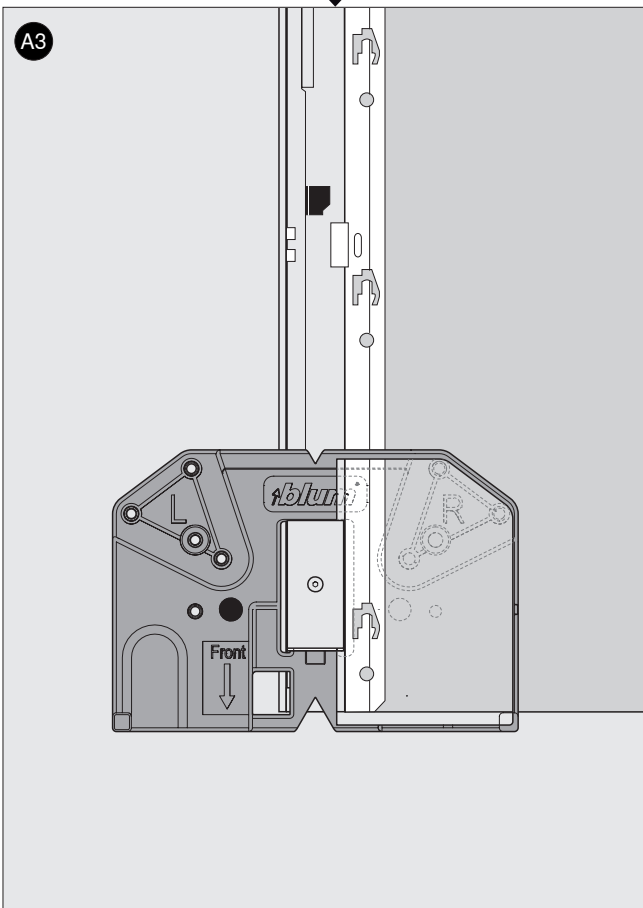

65.5050

ML

 **blum**[®]

3

Julius Blum GmbH
Beschlägefabrik
6973 Höchst, Austria
Tel.: +43 5578 705-0
Fax: +43 5578 705-44
E-Mail: info@blum.com
www.blum.com

 **blum**®