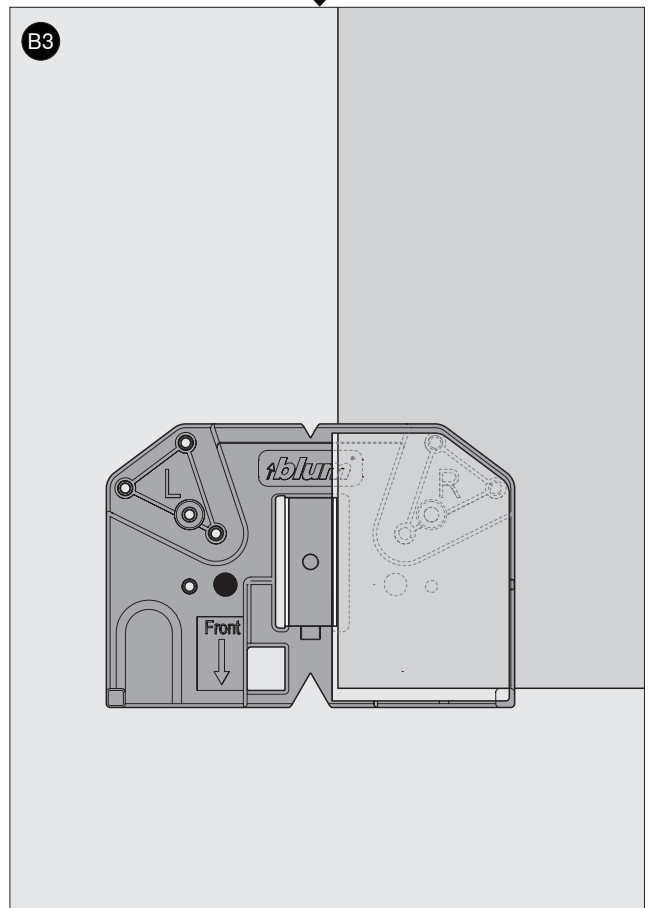

65.5050

ML

 **blum**[®]

3

Julius Blum GmbH
Beschlägefabrik
6973 Höchst, Austria
Tel.: +43 5578 705-0
Fax: +43 5578 705-44
E-Mail: info@blum.com
www.blum.com

 **blum**®