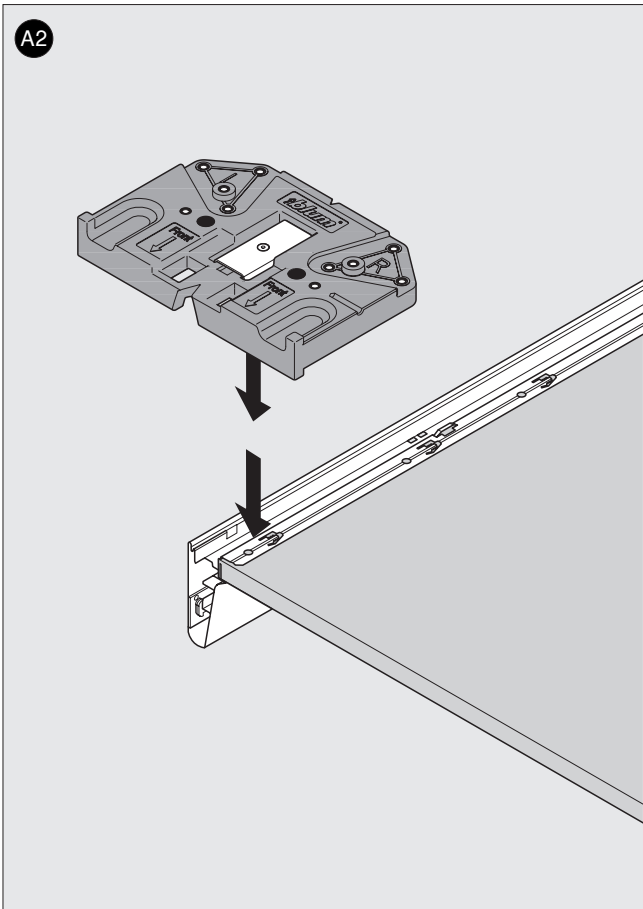

65.5050

ML

 **blum**[®]

3

Julius Blum GmbH
Beschlägefabrik
6973 Höchst, Austria
Tel.: +43 5578 705-0
Fax: +43 5578 705-44
E-Mail: info@blum.com
www.blum.com

 **blum**®