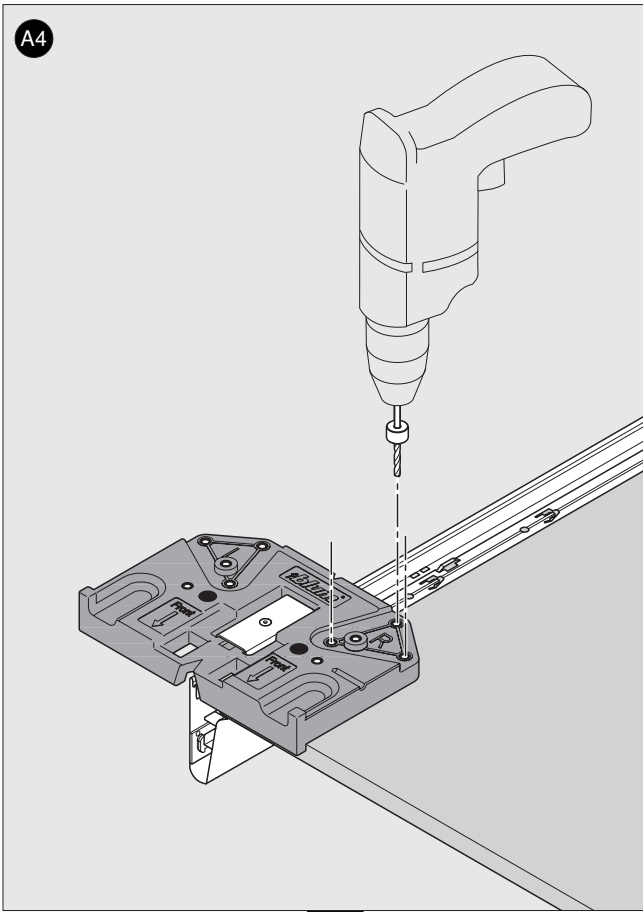

65.5050

ML

 **blum**[®]

3

Julius Blum GmbH
Beschlägefabrik
6973 Höchst, Austria
Tel.: +43 5578 705-0
Fax: +43 5578 705-44
E-Mail: info@blum.com
www.blum.com

 **blum**®