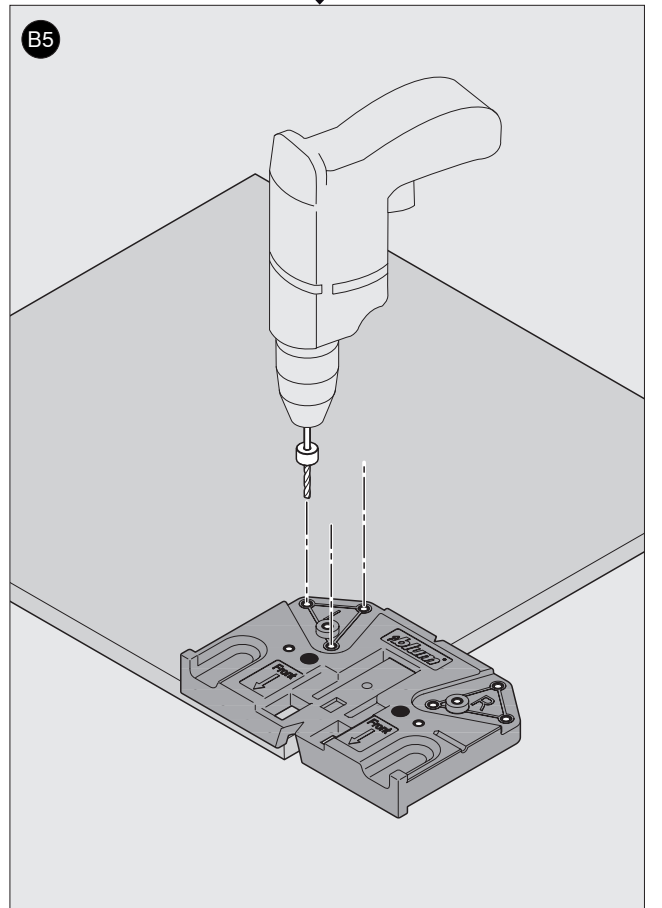

65.5050

ML

 **blum**[®]

3

Julius Blum GmbH
Beschlägefabrik
6973 Höchst, Austria
Tel.: +43 5578 705-0
Fax: +43 5578 705-44
E-Mail: info@blum.com
www.blum.com

 **blum**®