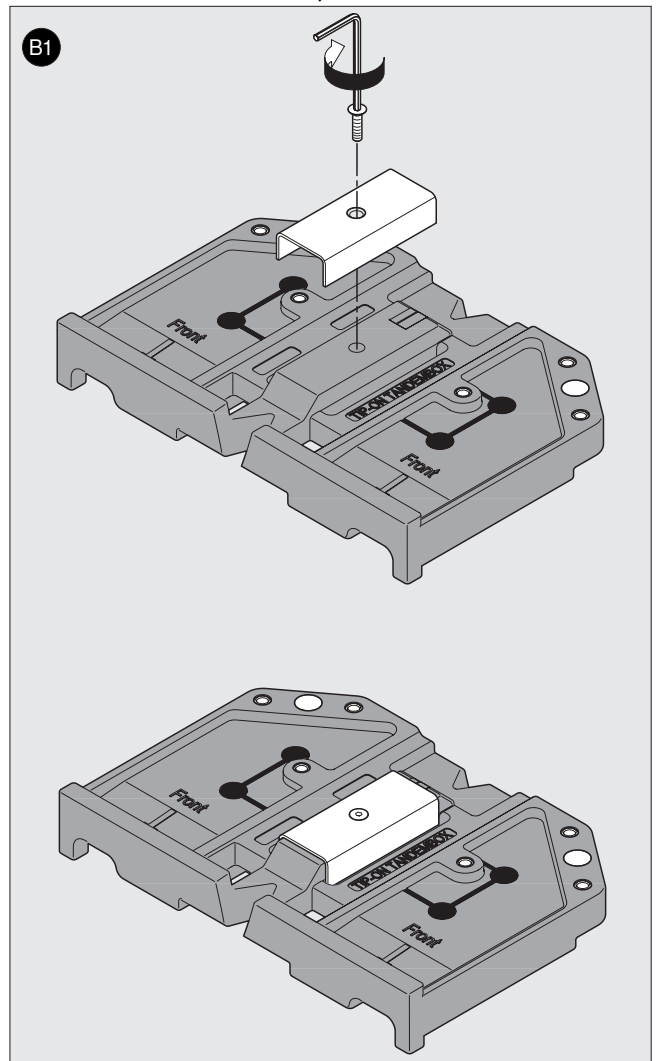

65.5050

ML

 **blum**[®]

3

Julius Blum GmbH
Beschlägefabrik
6973 Höchst, Austria
Tel.: +43 5578 705-0
Fax: +43 5578 705-44
E-Mail: info@blum.com
www.blum.com

 **blum**®