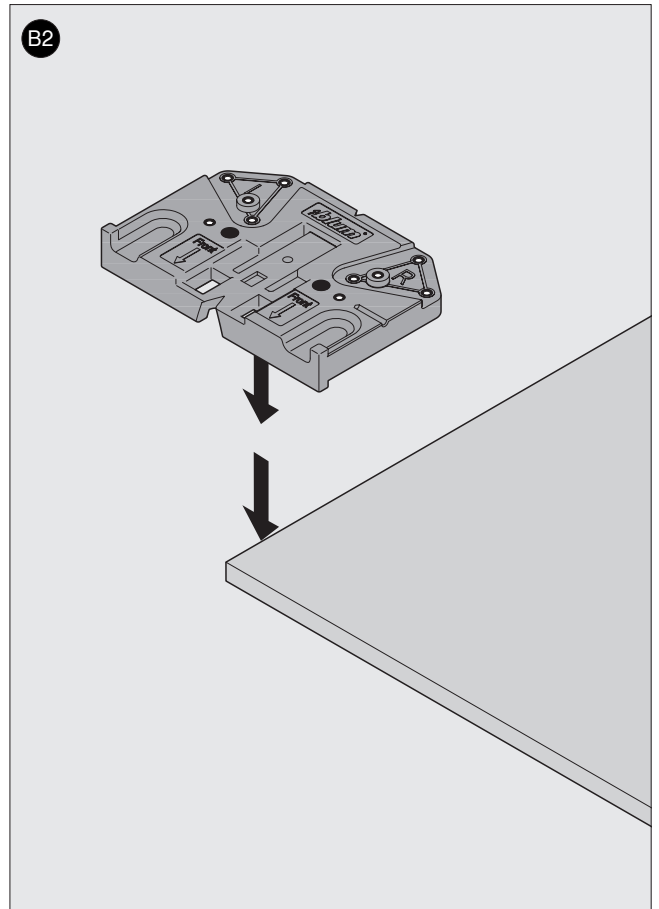

65.5050

ML

 **blum**[®]

3

Julius Blum GmbH
Beschlägefabrik
6973 Höchst, Austria
Tel.: +43 5578 705-0
Fax: +43 5578 705-44
E-Mail: info@blum.com
www.blum.com

 **blum**®