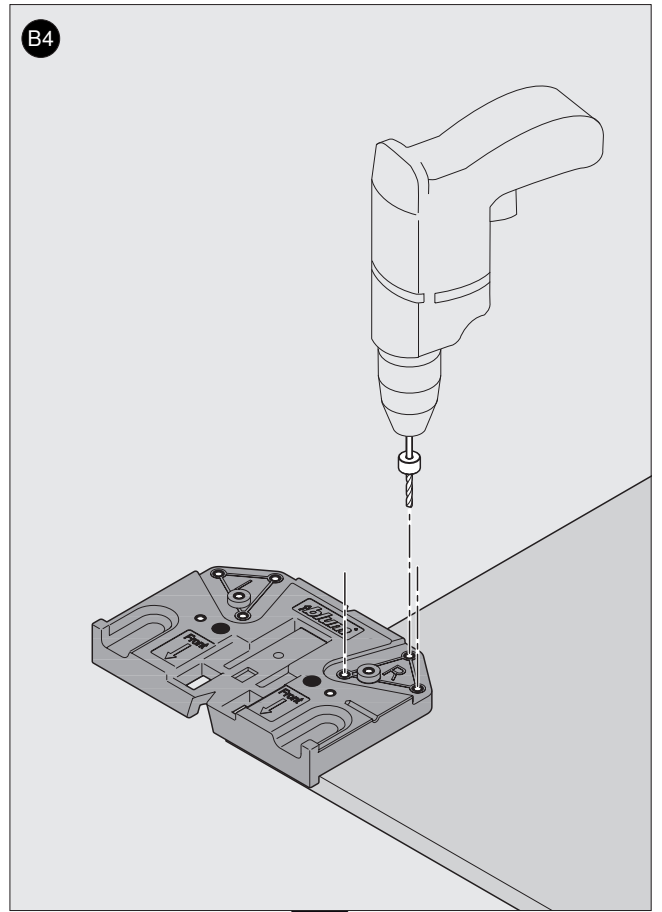

65.5050

ML

 **blum**[®]

3

Julius Blum GmbH
Beschlägefabrik
6973 Höchst, Austria
Tel.: +43 5578 705-0
Fax: +43 5578 705-44
E-Mail: info@blum.com
www.blum.com

 **blum**®