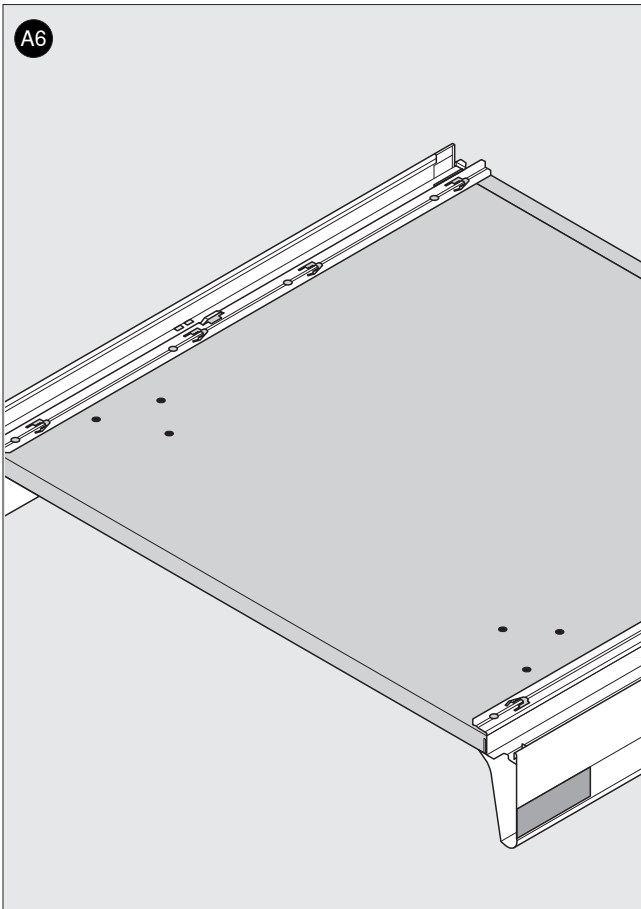

65.5050

ML

 **blum**[®]

3

Julius Blum GmbH
Beschlägefabrik
6973 Höchst, Austria
Tel.: +43 5578 705-0
Fax: +43 5578 705-44
E-Mail: info@blum.com
www.blum.com

 **blum**®