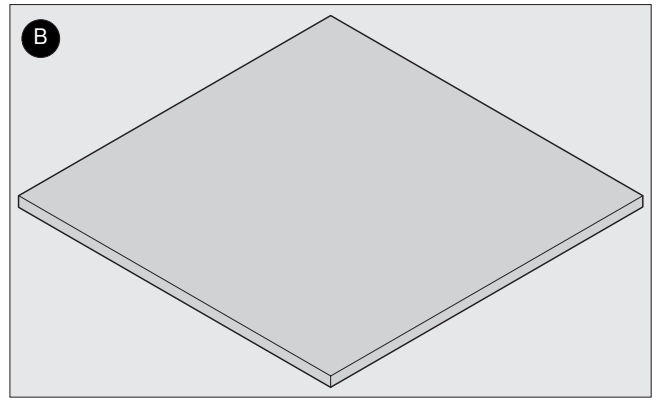

65.5050

ML

 **blum**[®]

3

Julius Blum GmbH
Beschlägefabrik
6973 Höchst, Austria
Tel.: +43 5578 705-0
Fax: +43 5578 705-44
E-Mail: info@blum.com
www.blum.com

 **blum**®