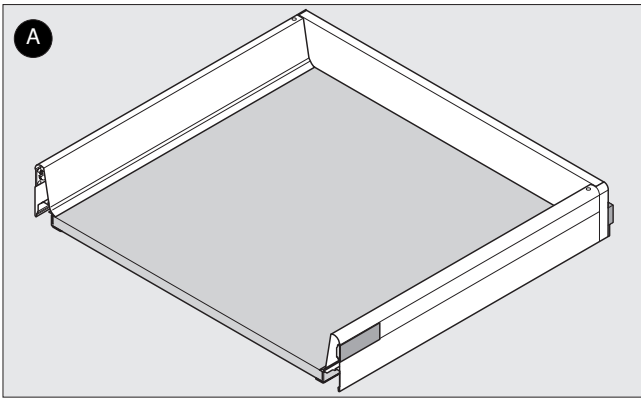

65.5050

ML

 **blum**[®]

3

Julius Blum GmbH
Beschlägefabrik
6973 Höchst, Austria
Tel.: +43 5578 705-0
Fax: +43 5578 705-44
E-Mail: info@blum.com
www.blum.com

 **blum**®