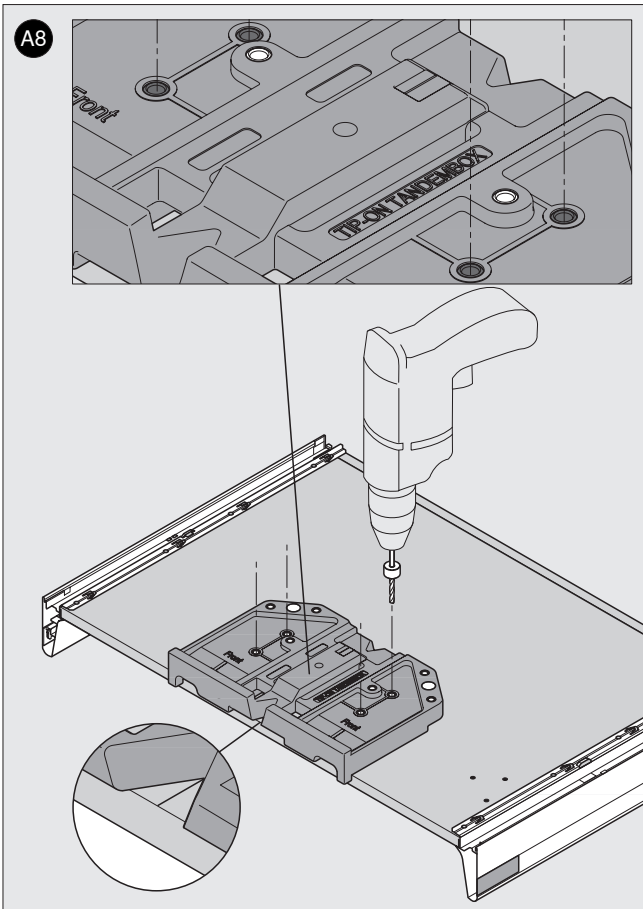

65.5050

ML

 **blum**[®]

3

Julius Blum GmbH
Beschlägefabrik
6973 Höchst, Austria
Tel.: +43 5578 705-0
Fax: +43 5578 705-44
E-Mail: info@blum.com
www.blum.com

 **blum**®