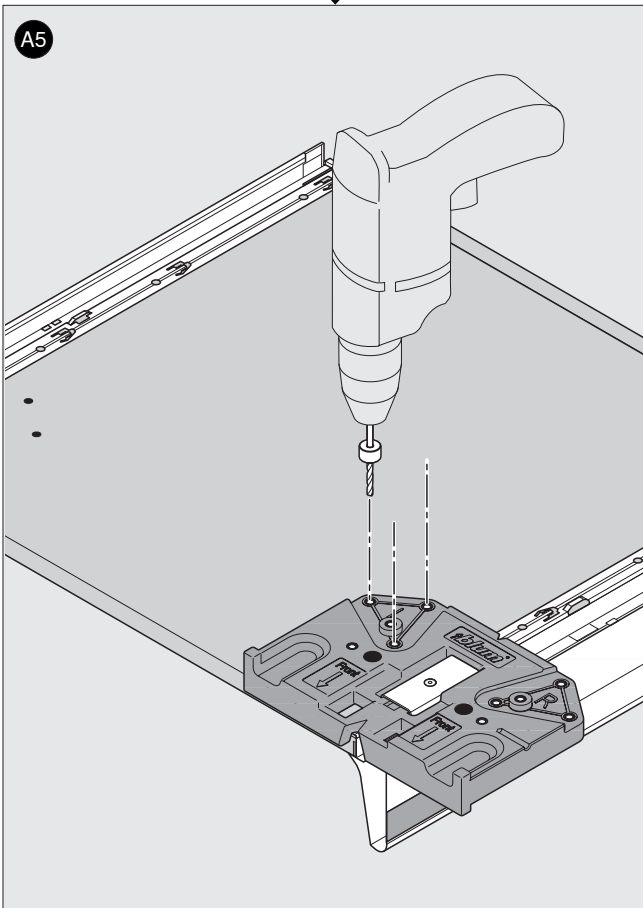

65.5050

ML

 **blum**[®]

3

Julius Blum GmbH
Beschlägefabrik
6973 Höchst, Austria
Tel.: +43 5578 705-0
Fax: +43 5578 705-44
E-Mail: info@blum.com
www.blum.com

 **blum**®