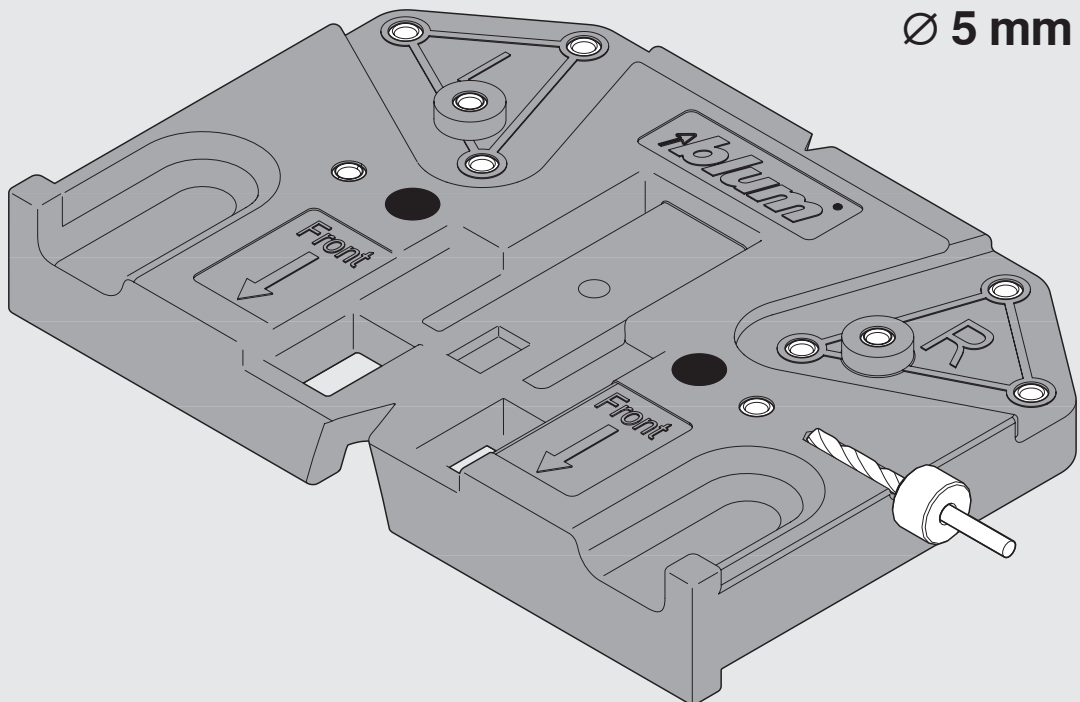

65.5050

ML

 **blum**[®]

3

Julius Blum GmbH
Beschlägefabrik
6973 Höchst, Austria
Tel.: +43 5578 705-0
Fax: +43 5578 705-44
E-Mail: info@blum.com
www.blum.com

 **blum**®