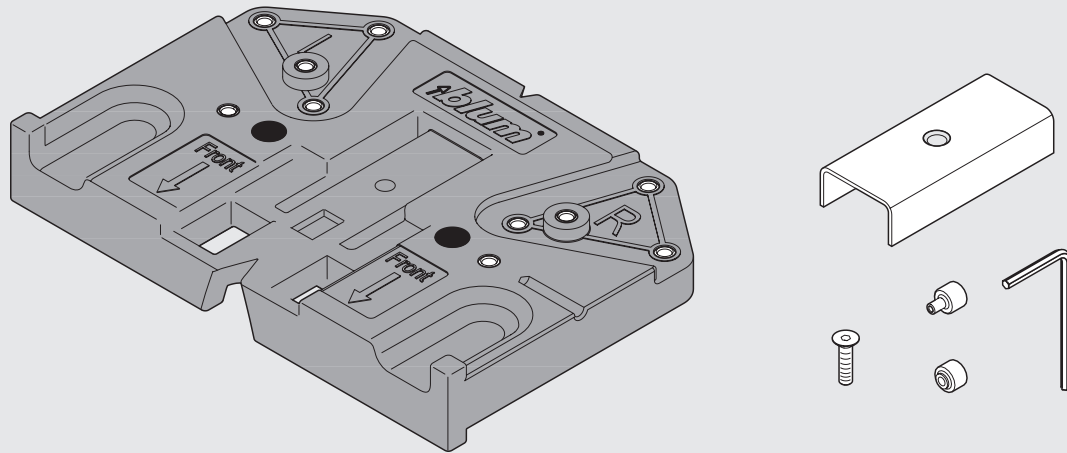

65.5050

ML

 **blum**[®]

3

Julius Blum GmbH
Beschlägefabrik
6973 Höchst, Austria
Tel.: +43 5578 705-0
Fax: +43 5578 705-44
E-Mail: info@blum.com
www.blum.com

 **blum**®