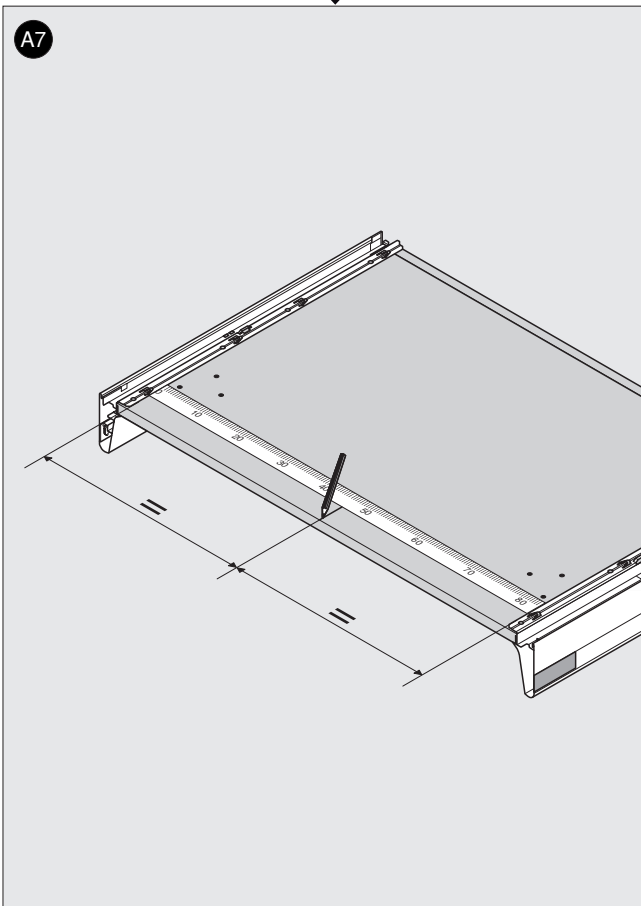

65.5050

ML

 **blum**[®]

3

Julius Blum GmbH
Beschlägefabrik
6973 Höchst, Austria
Tel.: +43 5578 705-0
Fax: +43 5578 705-44
E-Mail: info@blum.com
www.blum.com

 **blum**®